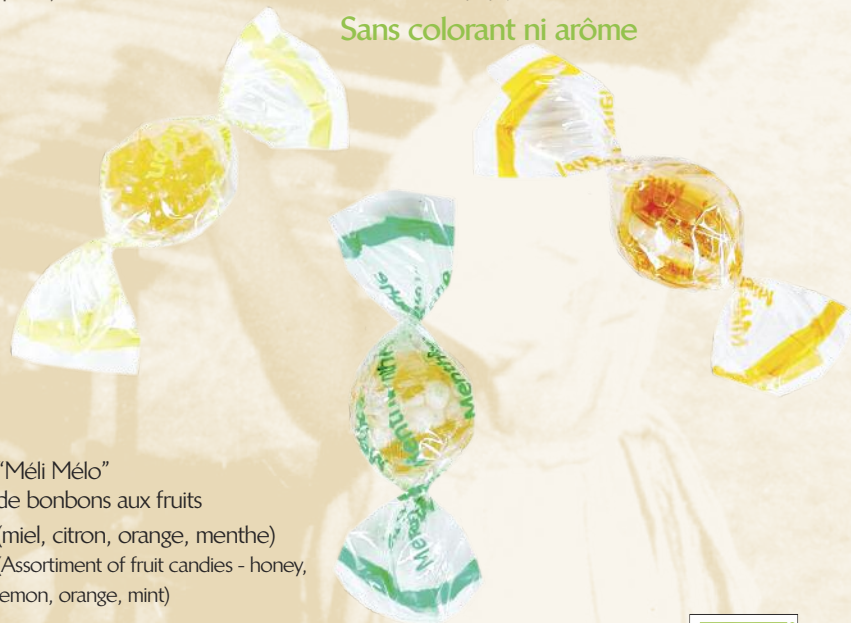

**Notre engagement : sucettes avec bâton bois & cello Home Compost**

(Lollipops with wooden stick and cello home compost).

- 1 Présentoir à sucettes bio
- 2 Sucette caramel (au beurre salé) (caramel lollipops)
- 3 Sucette miel (miel Français) (Honey lollipops)
- 4 Sucette orange (extraits de fruits bio) (Orange lollipops)
- 5 Sucette citron (extraits de fruits bio) (Lemon lollipops)

Sans colorant ni arôme

Bonbon "Breizh Bar" bio

Bonbon caramel tendre bio  
(Soft organic caramel)

Bonbon caramel dur bio  
(Hard organic caramel)

"Méli Mélo"  
de bonbons aux fruits  
(miel, citron, orange, menthe)  
(Assortiment of fruit candies - honey,  
lemon, orange, mint)